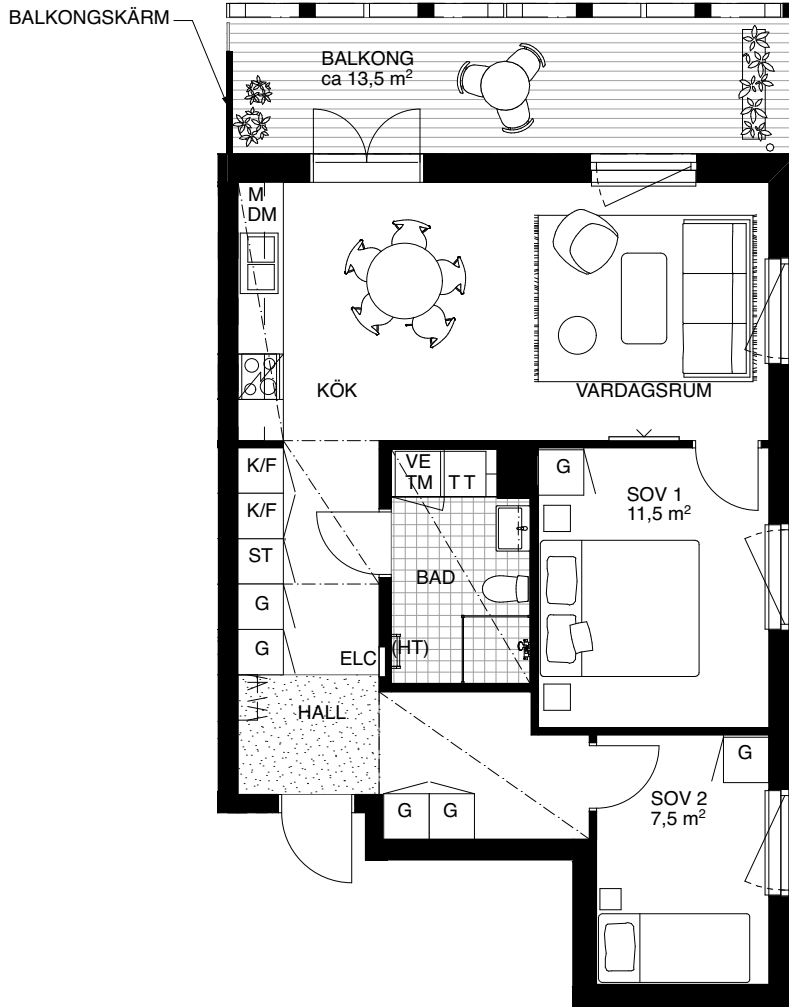

STORLEK: 3 rok, 63 kvm
FÖRRÅD: ca 3 kvm
LGH: 2-1302

0 1 2 3 4 5
Skala 1:100

Rumshöjd ca 2,5 meter
Rumshöjd badrum, wc och hall
ca 2,3 meter
Bröstning fönster ca 0,7 meter
Upprättad 2026-03-18
Originalformat A4

Rätt till ändringar förbehålles. Ytangelser preliminära.

KYL / FRYS	STÄDSKÅP	TVÄTTMASKIN	VENTILATIONSENHET
SPISHÄLL/UGN	GARDEROB	TORKTUMLARE	RUMSHÖJD CA 2,3 M
DISKMASKIN	HATTHYLLA	DUSCHVÄGG	ELCENTRAL
MICRO	ENTRÉMATTA		