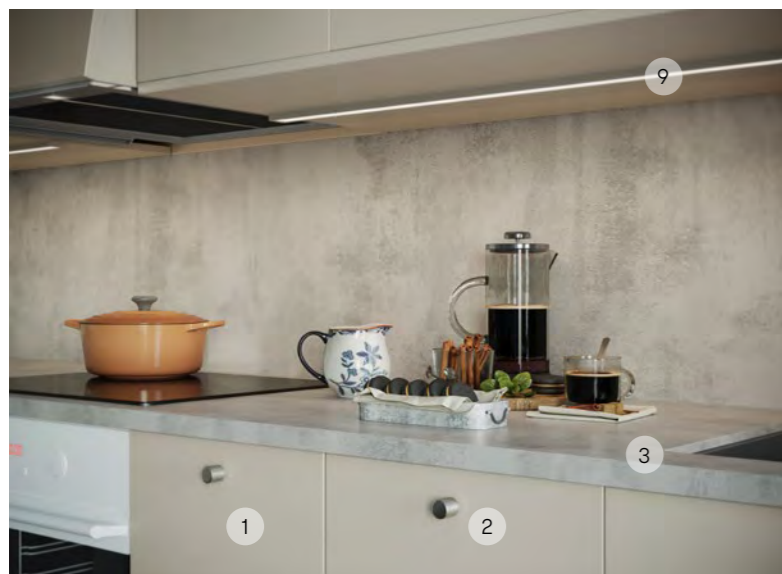

VÄGGKAKEL BADRUM
Himmel vitgrå, Centro

HANDTAG BADRUM
Tistel, Vedum

KLINKER BADRUM
Bränning ljusgrå, Centro

GOLV
Trestavsparkett
i ek