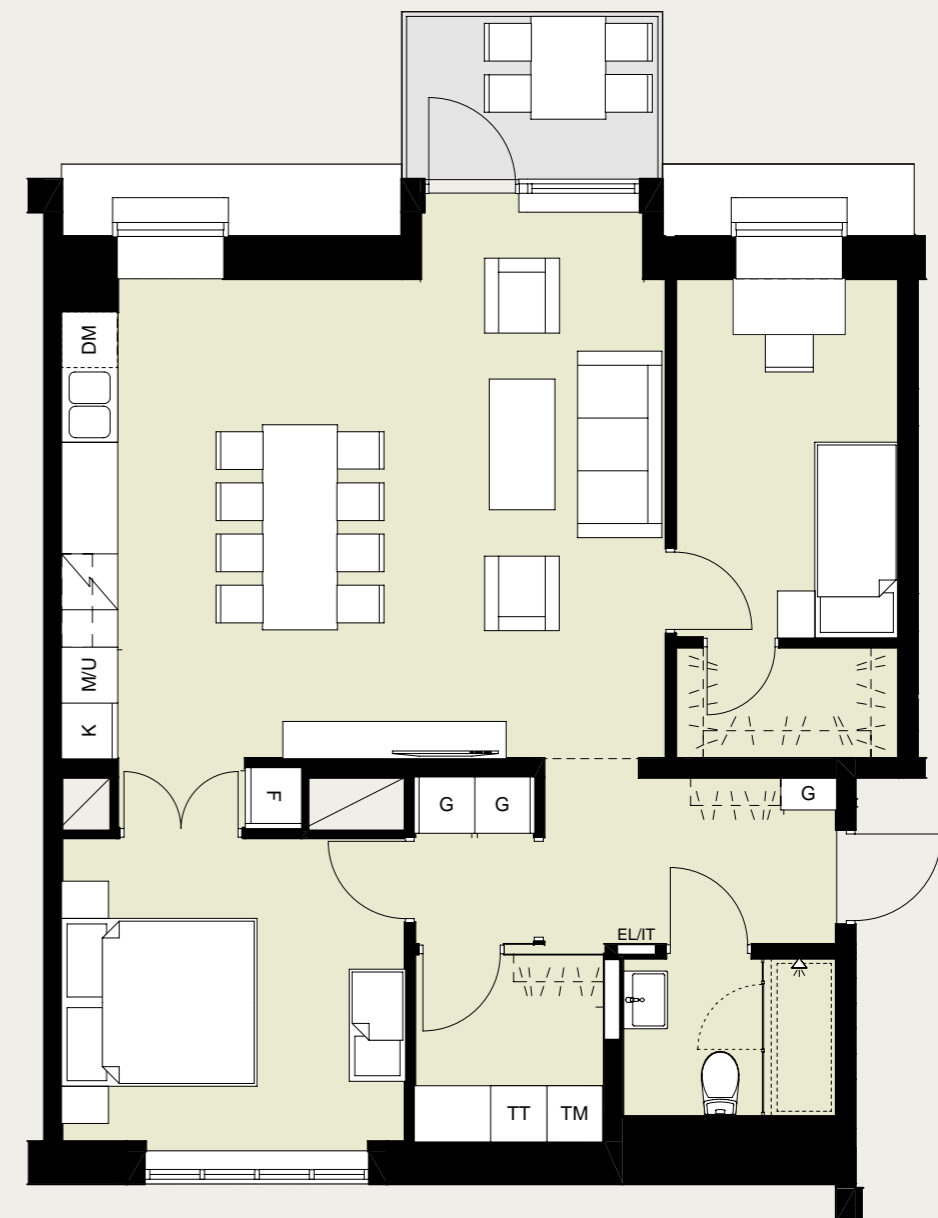

+ -paket Solid

KÖK

BÄNKSKIVA
Komposit, London Grey, Vedum

STÄNKSKYDD
Komposit London Grey, hela vägen mellan bänkskiva och väggskåp; Vedum

BELYSNING
Infällda runda led-spotlights i belysningsbotten med dimmer, Vedum

GOLV
Trestavs ekparkett, vitpigmenterad, mattlackad
Tröskel följer golvetts färg

SOVRUM

VÄGGAR
NCS S 3000-N grå

FÖRVARING I SOVRUM
Garderob Maja F4+ med toppskåp och täcksidor målade i NCS S 3000-N grå eller skjutdörrsgarderob Opal med fyllning i kulör NCS 3000-N, enligt planlösning

BADRUM

TAKBELYSNING
Spotlights i tak

+ -paket Säsong

KÖK

BÄNKSKIVA
Komposit Coral Clay, Vedum

STÄNKSKYDD
Komposit Coral Clay, hela vägen mellan bänkskiva och väggskåp; Vedum

VITVARUPAKET
Rostfria vitvaror Kylskåp KRS2DE39X och frysskåp KUT5NE26X alt. kyl/frys LNT4TE33X2 (Svanenpaket), Electrolux

BELYSNING
Infällda runda led-spotlights i belysningsbotten med dimmer, Vedum

GOLV
Trestavs ekparkett, vitpigmenterad, mattlackad
Tröskel följer golvetts färg

SOVRUM

VÄGGAR
Målade i NCS S 4005-Y20R Sandbeige

FÖRVARING I SOVRUM
Garderob med toppskåp och täcksidor målade i NCS S 4005-Y20R Sandbeige eller skjutdörrsgarderob Opal med fyllning i kulör 4005-Y20R, enligt planlösning

BADRUM

TAKBELYSNING
Spotlights i tak

Helt pluspaket med rabatt

När du köper pluspaketet i sin helhet får du en paketrabatt:

1-2 rok: 15 000 kr rabatt

3-4 rok: 20 000 kr rabatt

5-6 rok: 25 000 kr rabatt

Småhus: 25 000 kr rabatt

BESLUTEN OM EVENTUELLT PLUSPAKET BEHÖVER DU FATTA UNDER INREDNINGSPROCESSEN. VÅR INREDNINGSKOORDINATOR GUIDAR DIG GENOM VALMÖJLIGHETER, PRISER OCH BESTÄLLNINGSFOMULÄR.