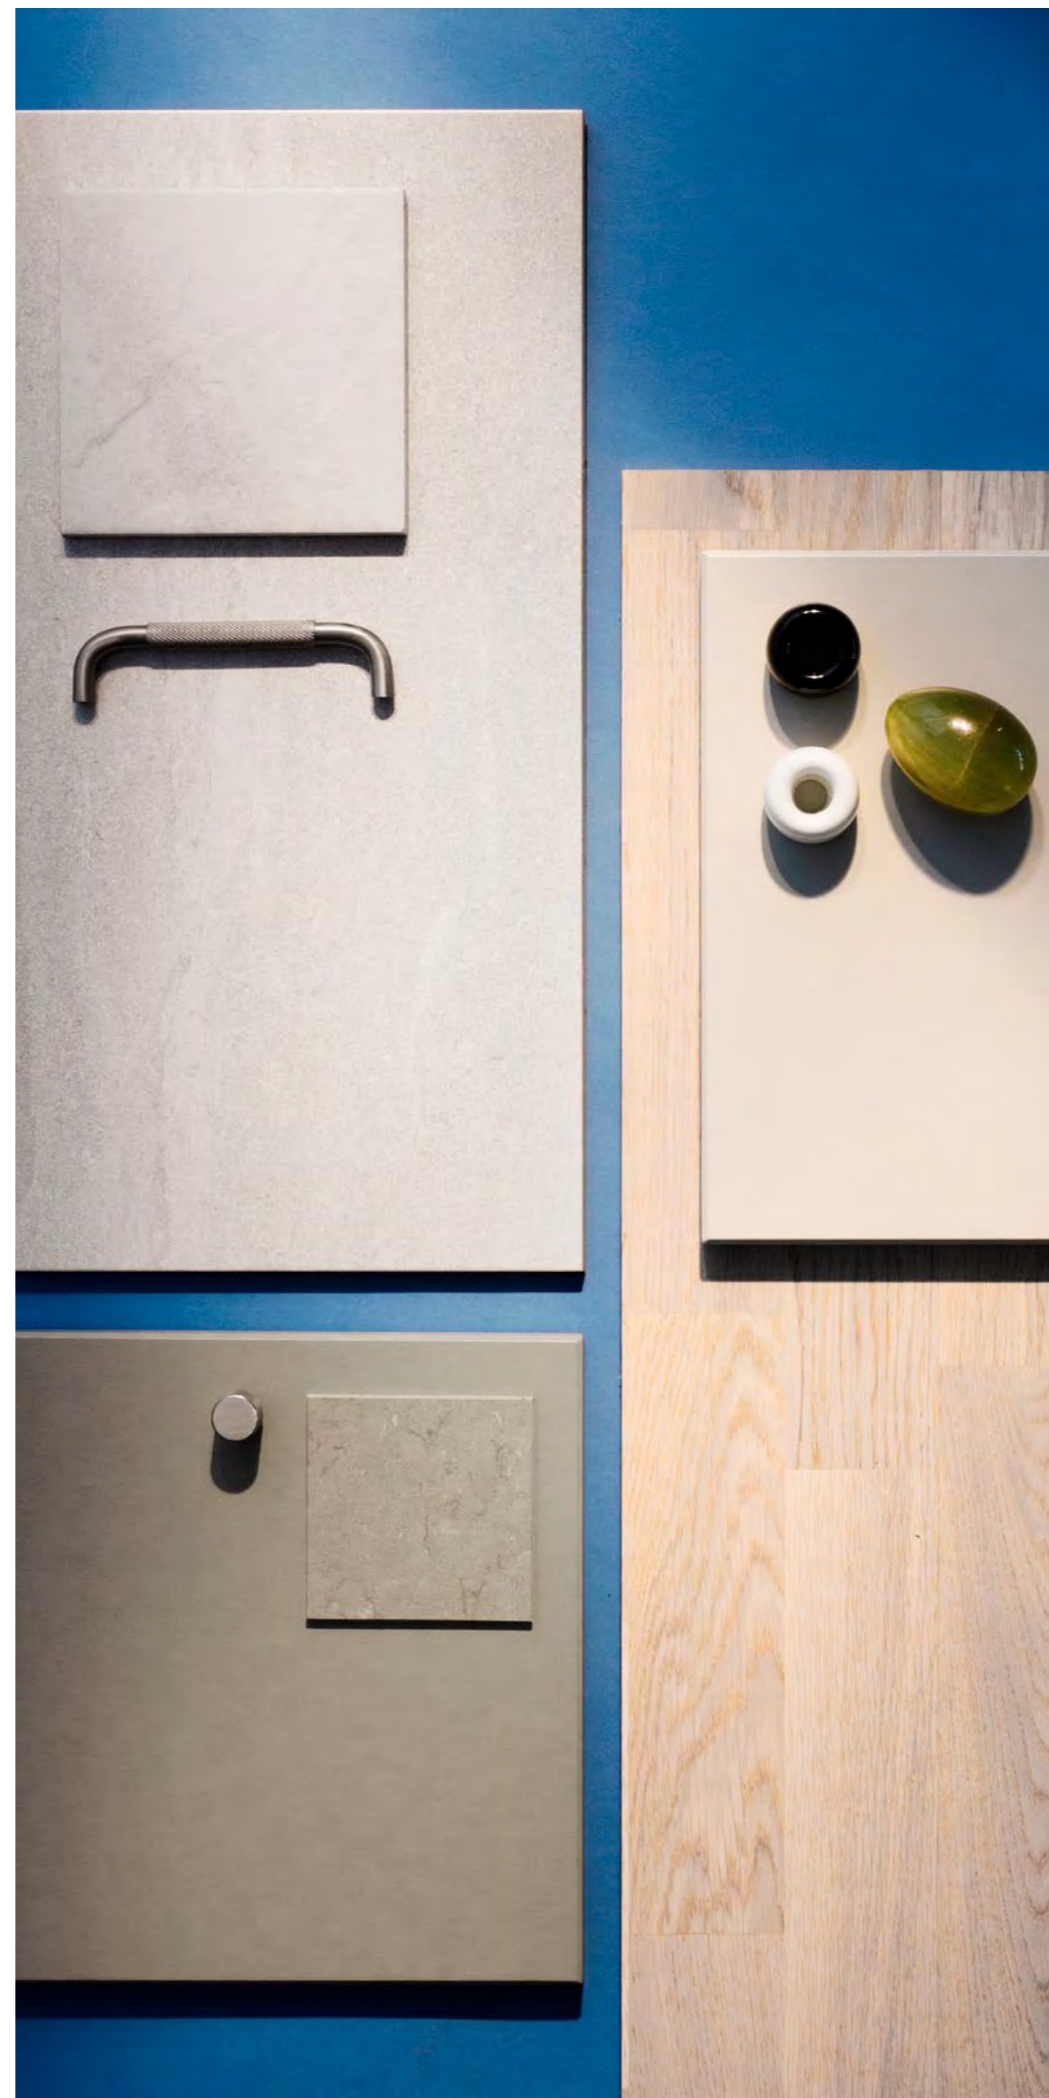

Uppgradera med ett **+**-paket

Ibland vill man lägga till något extra bara för den lyxiga känslan. Är du en av dem som helst tillbringar varenda ledig sekund i köket? Då är kompositbänken både slitstark och härlig att vila ögonen på. Eller behöver du både takdusch och handdukstork för att få den rätta spa-känslan i badrummet? I så fall har vi ett prisvärt förslag. Pluspaketen består av utvalda uppgraderingar som tillsammans ger en exklusiv känsla och sätter guldkant på hela ditt hem. Inspirationen och materialen har vi lånat från våra fina Besqab Plus-bostäder.