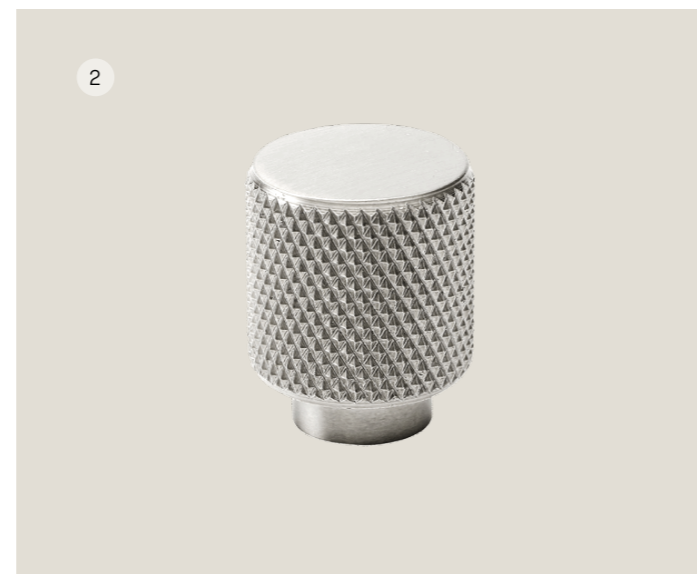

BLANDARE KÖK
Mora Mmix K5, Mora