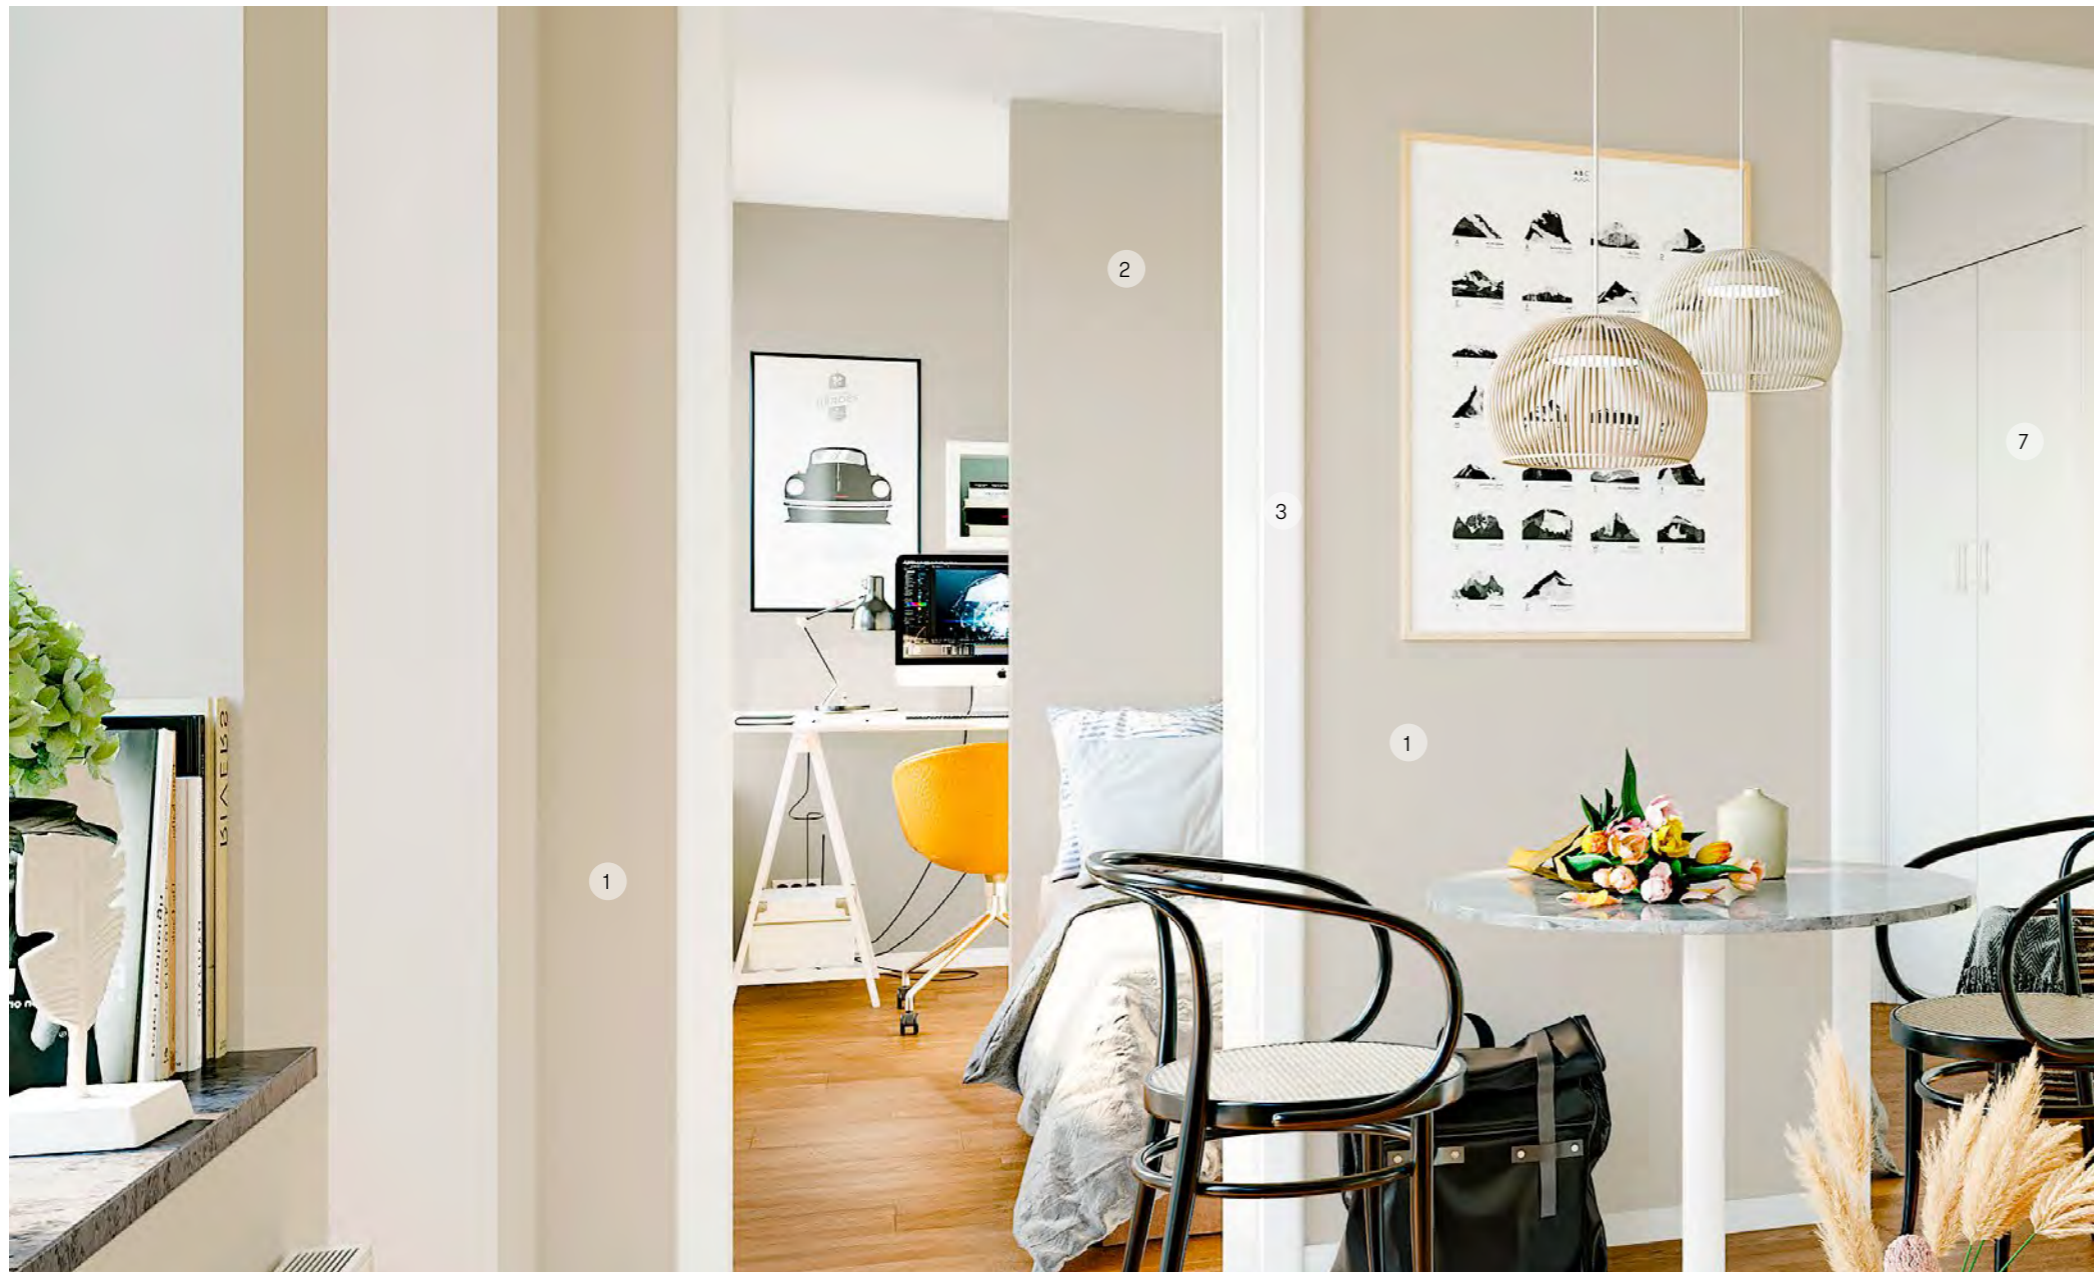

Säsong | Sovrum/vardagsrum/hall

1. 1 VÄGGAR ALLRUM/VARDAGSRUM/HALL
     Målade NCS 2005-Y20R Linnebeige
   - 2 VÄGGAR SOVRUM
     Målade NCS 2005-Y20R Linnebeige
   - 3 DÖRRFODER
     Kulör NCS 0502-Y Stockholmsvit
   - 4 SOCKLAR
     Kulör NCS 0502-Y Stockholmsvit
   - 5 SKJUTDÖRRSGARDELOB
     Vita skjutdörrar med aluminiumlister. Inredning: hylla med stång enligt planlösning, Mirro
   - 6 GARDELOB I SOVRUM
     Lucka Maja F20. Enligt planlösning, Vedum
   - 7 GARDELOB I HALL
     Lucka Maja F79. Enligt planlösning, Vedum
   - 8 GOLV
     Trestavsparkett i ek
   - 9 INNERDÖRRAR
     Släta vita lätta
   - 10 HATTHYLLA
     Essem
2. KLÄDKAMMARE
   Hylla och stång. Kulör följer övriga bostaden.
   Enligt planlösning