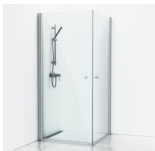

Pris: 0 SEK

Dusch och badkar: Duschhörna Skoga Rak 90x90x198 Alu
Blank/Klarglas integrerat handtag

Badrumsbeslag: Toalettpappershållare samt 2 st 4-krokslist
krom

Torkställning / handdukstork: Torkställning John