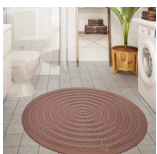

Komfortelvärme i golv: Bygg- och eländring. Komfortelvärme i golv, läggs i vistelsezon

Pris: 12 000 SEK

Sub totalt för WC Dusch: 12 000 SEK