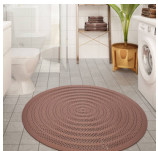

Komfortelvärm i golv: Bygg- och eländring. Komfortelvärm i golv, läggs i vistelsezon

Pris: 12 000 SEK

Sub totalt för Badrum: 12 000 SEK

WC/Dusch

Spegel och spegelskåp: Spegel Tived LED med tvättställsljus 50 cm